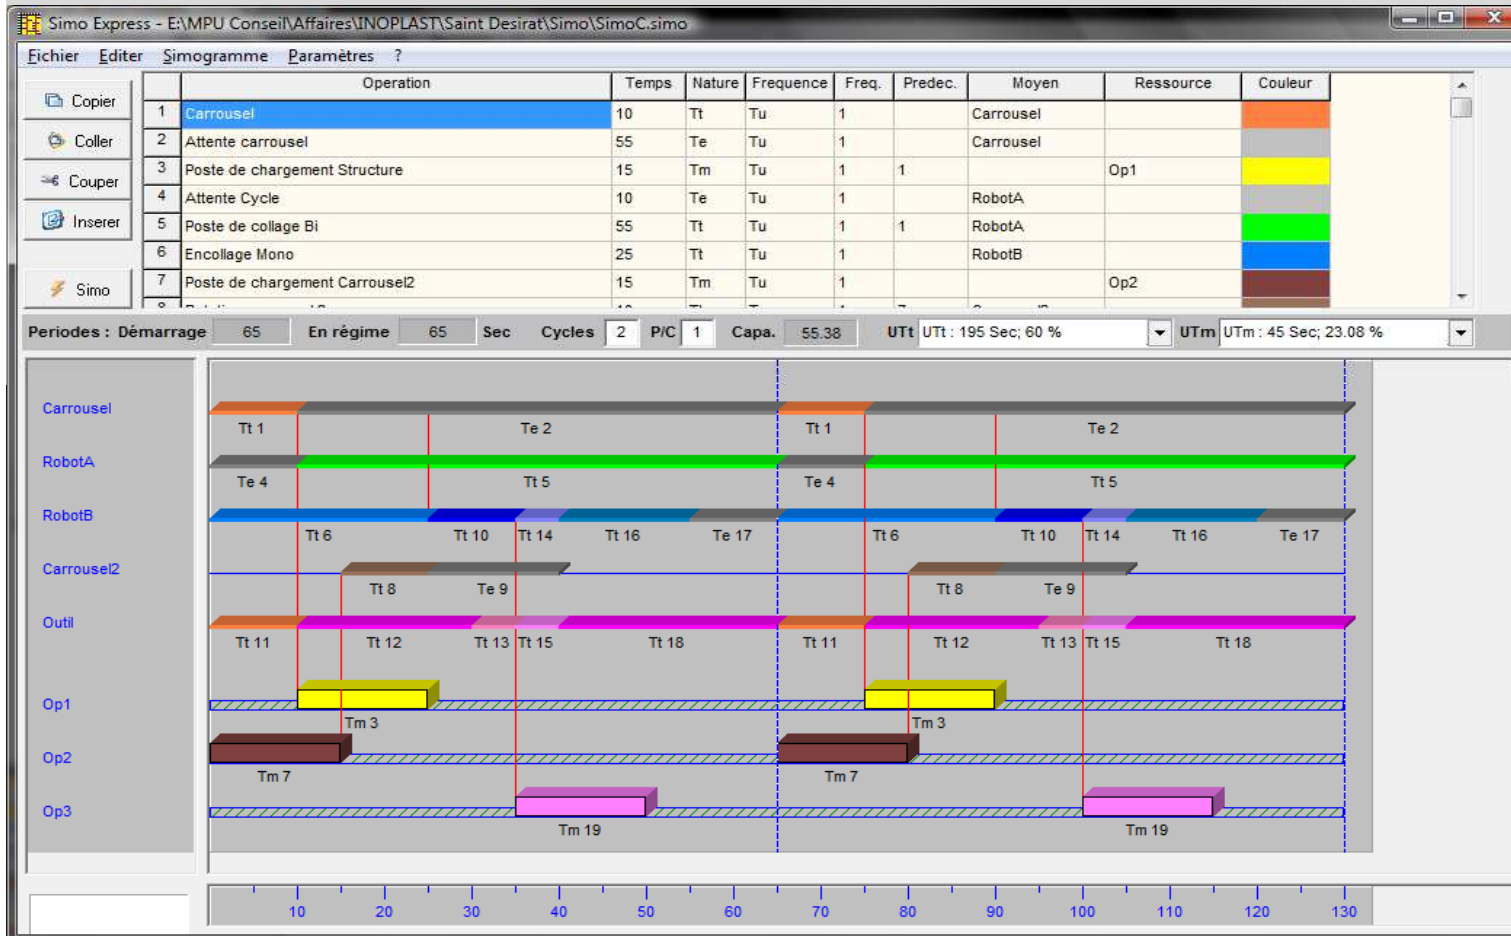

accompagnateur impliqué

Des outils informatiques pour vous faire gagner en performance

20, impasse Camille Langlade
31100 Toulouse - France
Tél. [+33] [0]5 34 61 20 25

Simo Express : Vos simogrammes en 1 clic !

- ✓ Calcul des périodes.
- ✓ Capacité horaire.
- ✓ Multi ressources.
- ✓ Calcul des taux d'utilisation par ressource et moyen.
- ✓ Gestion des prédécesseurs
- ✓ Sauvegarde chargement des simogrammes.
- ✓ Paramétrage complet.
- ✓ Conversion des unités de temps.
- ✓ Compilation de simogrammes.
- ✓ Import et export EXCEL.
- ✓ Export graphique format BMP.
- ✓ Installation simple sur tout PC sans support informatique.

● La solution idéale pour modéliser, optimiser le séquençage de vos opérations et calculer les taux d'occupation homme et machine.

Installation et formation sur votre site ? Contactez-nous rapidement !